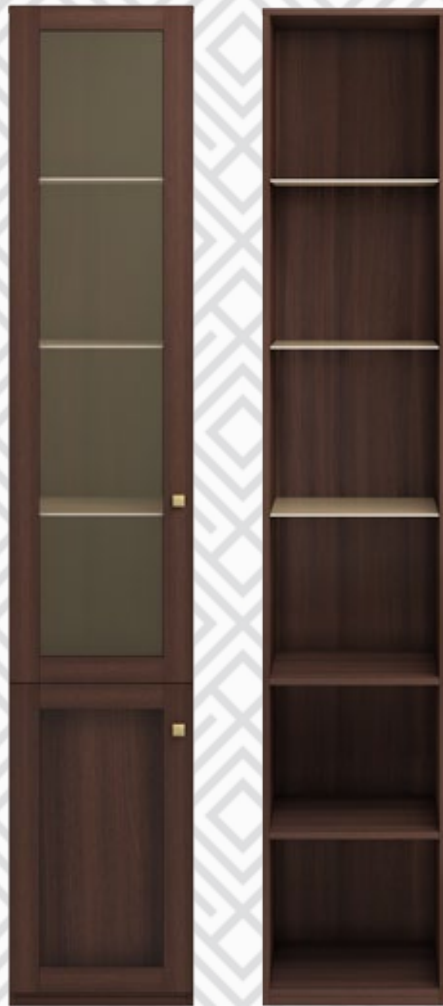

№17 Шкаф для посуды
(сборка в правом и левом исполнении)

цена РРЦ: **4 799 р.**

СТОИМОСТЬ
ВЫСТАВОЧНОГО
образца: **2 639 р.**

№19 Журнальный стол

цена РРЦ: **2 228 р.**

СТОИМОСТЬ
ВЫСТАВОЧНОГО
образца: **1 225 р.**