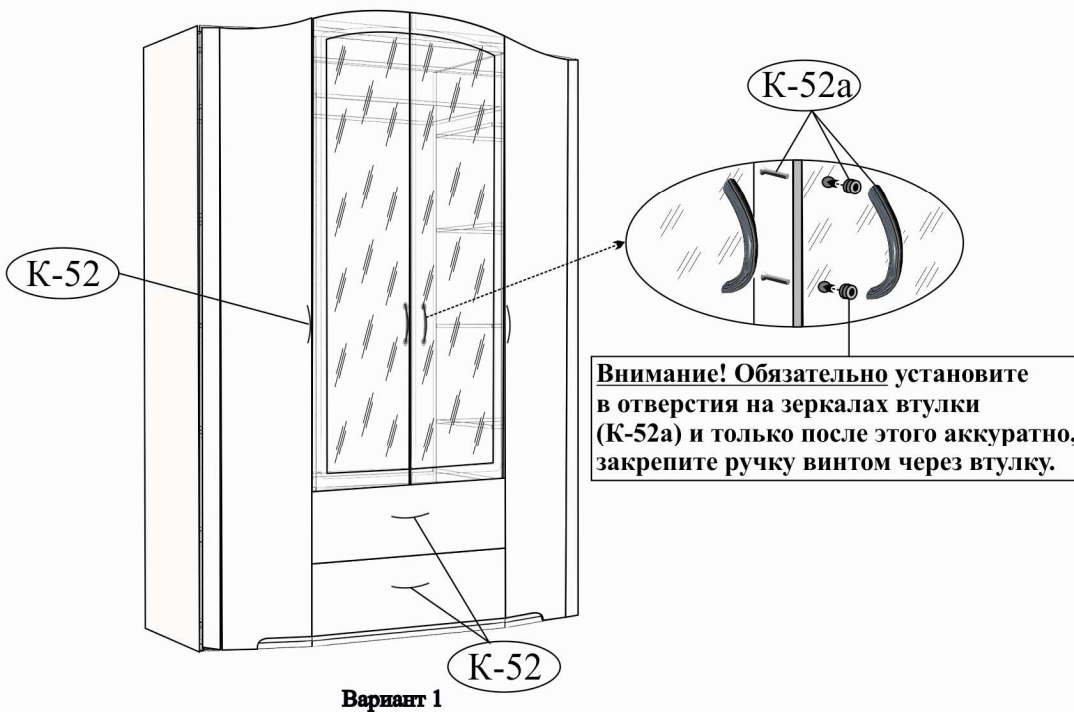

# Листок-вкладыш Шкаф для одежды с ящиками (4-х дверный)

Проект ИЖ.052.02.00.00.00  
Модульная серия корпусной мебели "Виктория"

Схема установки ручки со втулкой на двери с зеркалом (поз. 10-2, 11-2)

## Комплект К-52

1. Ручка - 1 шт.
2. Винт М4х22 - 2 шт.

## Комплект К-52a

1. Ручка - 1 шт.
2. Винт М4х25 - 2 шт.
3. Втулка для установки ручки в зеркало.