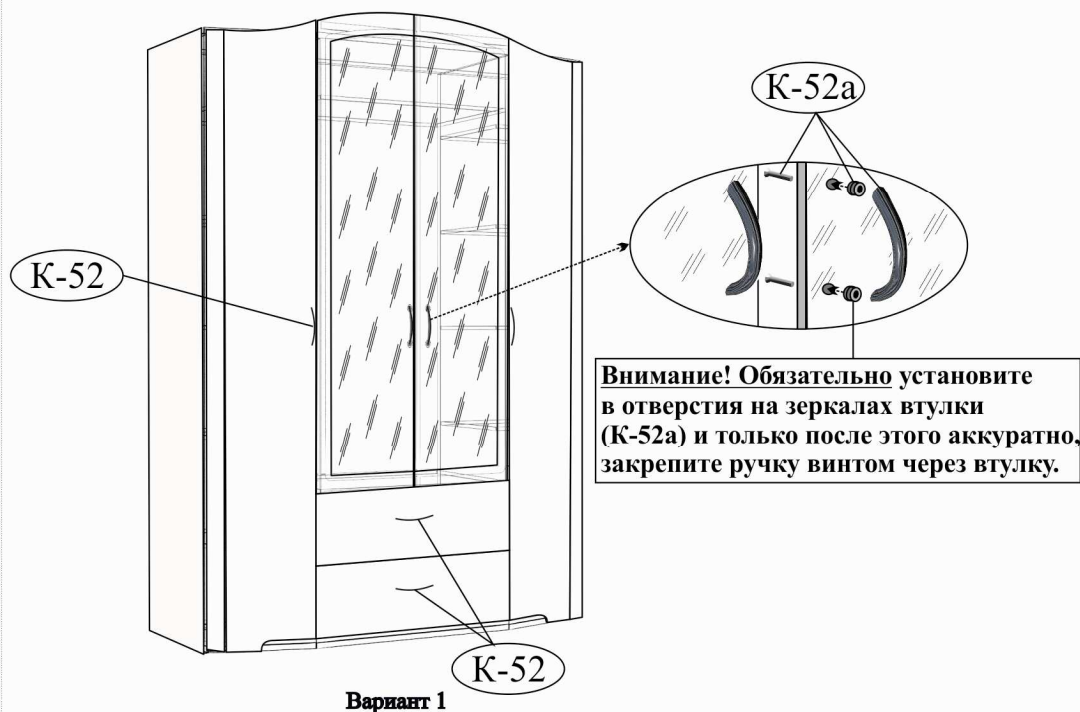

## Комплект К-52a

1. Ручка - 1 шт.
2. Винт М4х25 - 2 шт.
3. Втулка для установки ручки в зеркало.

# Листок-вкладыш Шкаф для одежды с ящиками (4-х дверный)

Проект ИЖ.052.02.00.00.00  
Модульная серия корпусной мебели "Виктория"

Схема установки ручки со втулкой на двери с зеркалом (поз. 10-2, 11-2)