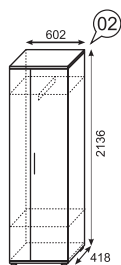

Шкаф для одежды
(2-х дверный)