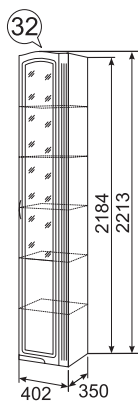

Новая модульная серия «Виктория» выполнена в стиле «Классика». Особенность серии - фасады МДФ с фрезеровкой, петли с доводчиком на всех фасадах, шариковые направляющие, ручки металлические с белой вставкой, покрытие золото. Стелянную полку можно установить над и под телевизором, а также заказать на нее подсветку. Шкаф для одежды может быть укомплектован дополнительными полками.

каркас	фасад	фасад	задняя стенка дно ящика
ЛДСП 16/22 мм Белый	МДФ 16 мм ПВХ пленка Белый Снег	Рамочный профиль 596 Б	ДВПО белое