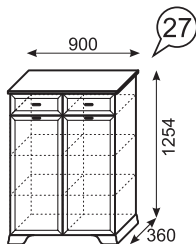

каркас / фасад

ЛДСП 16 мм  
Бodega

задняя стенка,  
дно ящика

ДВПО Белая

Тумба с ящиком

Тумба с ящиками

Шкаф  
навесной  
с зеркалом  
(размеры без  
цоколя и карниза  
ШхВхГ 437х1376х194)

Шкаф для одежды  
(левое и правое исполнение)  
(размеры без  
цоколя и карниза  
ШхВхГ 602х2182х358)