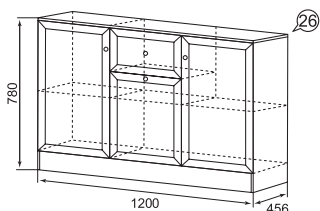

каркас/фасад

ЛДСП 16 мм  
Ясень Асахи

задняя стенка  
дно ящика

ДВПО Белое

Зеркало настенное

Зеркало настенное  
с полкой

Тумба с ящиком

Комод