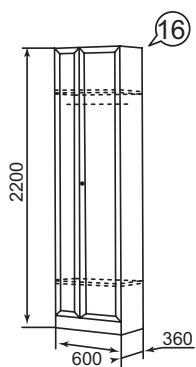

Брайтон

Шкаф для одежды