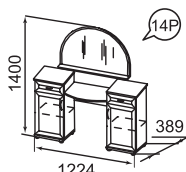

ЛДСП 16 мм  
Бодега

задняя стенка  
дно ящика

ДВПО Белое

Зеркало настенное

Тумба  
(только в цвете «Бодега»)

Комод

Стол туалетный

Кровать двойная на 1400/1600 мм  
(с подъем. ортоп. и б./матр.)