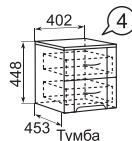

Универсальные модули серии «Виктория» могут быть использованы для обустройства подростковой. Особенность серии - фасады МДФ с фрезеровкой, петли с доводчиком на всех фасадах, шариковые направляющие, ручки металлические с белой вставкой, покрытие золото. Шкафы для одежды могут быть укомплектованы дополнительными полками.

фасад

каркас

задняя стенка
дно ящика

МДФ 16мм ПВХ
пленка Белый снег

ЛДСП 16мм
Белый

ДВПО Белое

Тумба