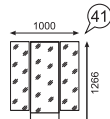

Венеция

Трельяж

50 подростковая