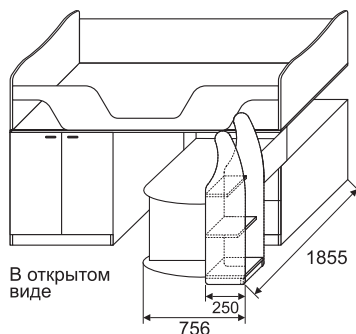

фасад

ЛДСП 16 мм  
Лиственница

каркас

ЛДСП 16 мм  
Лиственница

задняя стенка  
дно ящика

ДВПО Белое

Комплекс универсальный  
рекомендуемый размер матраса: 1800x800x120  
(сборка не универсальная)