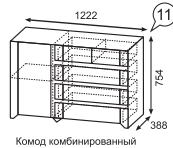

Комод комбинированный