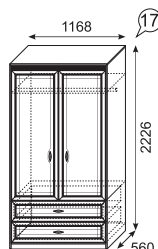

Шкаф для одежды (2-дв.) без зеркал