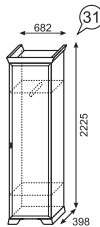

41+42

50 подростковая