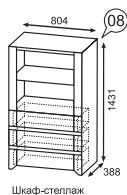

каркас

ЛДСП 16 мм  
Молакай

фасад

ЛДСП 16 мм  
Молакай

задняя стенка/  
дно ящика

ДВПО Белое

Панель декоративная

Шкаф навесной