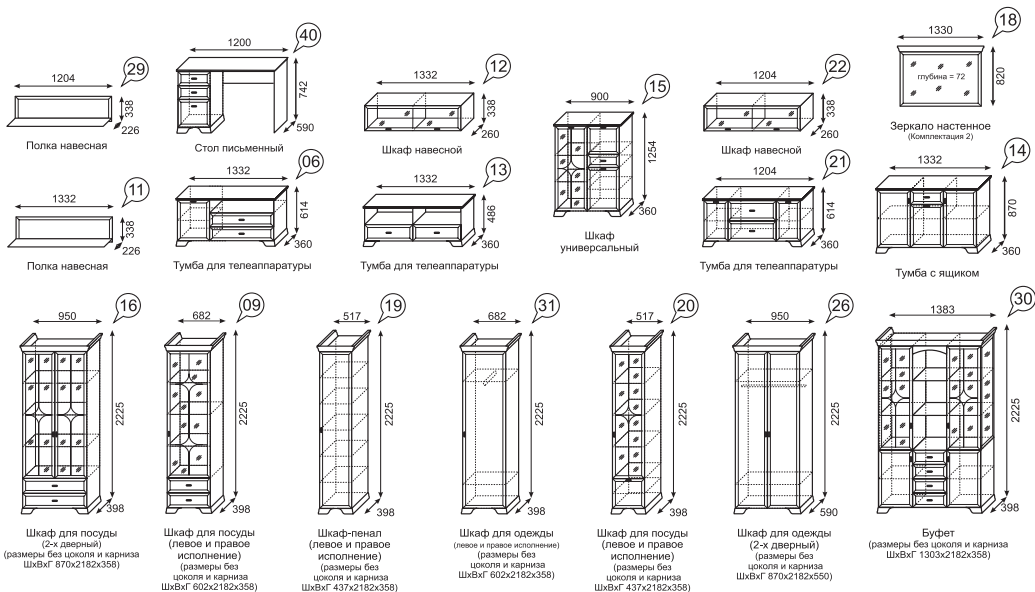

Каркасы модулей ЛДСП 16 мм в декоре «Бodega». Фасад ЛДСП 16 мм в декоре «Бodega». Регулируемые опоры. Петли с доводчиками на всех фасадах. Шариковые направляющие полного выдвижения. Высота шкафов – 2225 мм. Кровати комплектуются ортопедическим основанием на ножках или с подъемным механизмом. Ручки металлические цвет – «Хром глянцевый» с белой вставкой.

каркас / фасад

задняя стенка,
дно ящика

ЛДСП 16 мм
Бodega

ДВПО Белая