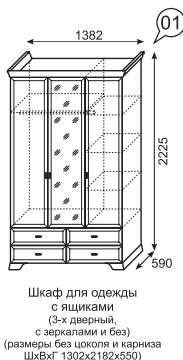

Каркасы модулей ЛДСП 16 мм в декоре «Бодега». Фасад ЛДСП 16 мм в декоре «Бодега». Регулируемые опоры. Петли с доводчиками на всех фасадах. Шариковые направляющие полного выдвижения. Высота шкафов – 2225 мм. Кровати комплектуются ортопедическим основанием на ножках или с подъемным механизмом. Ручки металлические цвет – «Хром глянцевый» с белой вставкой.