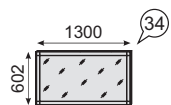

Зеркало
настенное