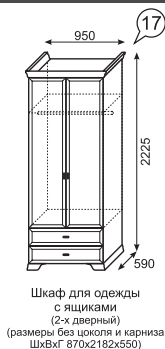

Каркасы модулей ЛДСП 16 мм в декоре «Бодега». Фасад ЛДСП 16 мм в декоре «Бодега». Регулируемые опоры. Петли с доводчиками на всех фасадах. Шариковые направляющие полного выдвижения. Высота шкафов – 2225 мм. Кровати комплектуются ортопедическим основанием на ножках или с подъемным механизмом. Ручки металлические цвет – «Хром глянцевый» с белой вставкой.