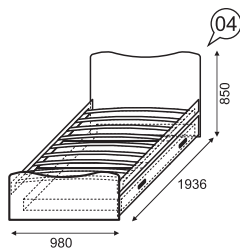

Комплекс универсальный
(с лестницей)
(правое и левое исполнение)