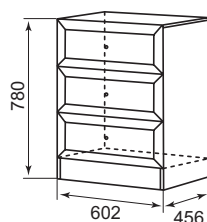

Комод

19

Дополнительные комплектующие (карнизы): 80x18