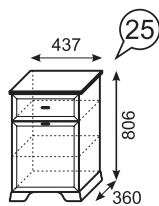

каркас / фасад

ЛДСП 16 мм  
Бodega

задняя стенка,  
дно ящика

ДВПО Белая

Тумба с ящиком

Тумба с ящиками

Шкаф  
навесной  
с зеркалом  
(размеры без  
цоколя и карниза  
ШхВхГ 437х1376х194)

Шкаф для одежды  
(левое и правое исполнение)  
(размеры без  
цоколя и карниза  
ШхВхГ 602х2182х358)