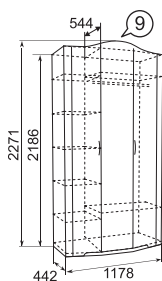

Стол туалетный с полкой приставной