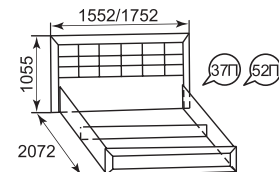

ЛДСП 16 мм  
Бодега

задняя стенка  
дно ящика

ДВПО Белое

Зеркало настенное

Тумба  
(только в цвете «Бодега»)

Комод

Стол туалетный

Кровать двойная на 1400/1600 мм  
(с подъем. ортоп. и б./матр.)