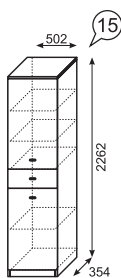

Стол письменный