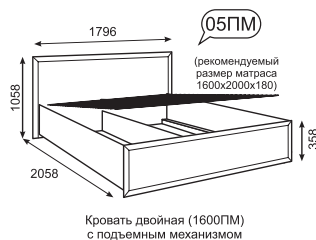

Каркасы модулей ЛДСП 16 мм в декоре «Бодега». Фасад ЛДСП 16 мм в декоре «Бодега». Регулируемые опоры. Петли с доводчиками на всех фасадах. Шариковые направляющие полного выдвижения. Высота шкафов – 2225 мм. Кровати комплектуются ортопедическим основанием на ножках или с подъемным механизмом. Ручки металлические цвет – «Хром глянцевый» с белой вставкой.