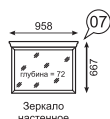

Венеция

Зеркало настенное