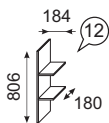

Полка приставная
к мод. №15
(правая / левая)