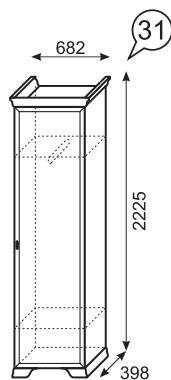

каркас / фасад

ЛДСП 16 мм  
Бodega

задняя стенка,  
дно ящика

ДВПО Белая

Тумба с ящиком

Тумба с ящиками

Шкаф  
навесной  
с зеркалом  
(размеры без  
цоколя и карниза  
ШхВхГ 437х1376х194)

Шкаф для одежды  
(левое и правое исполнение)  
(размеры без  
цоколя и карниза  
ШхВхГ 602х2182х358)