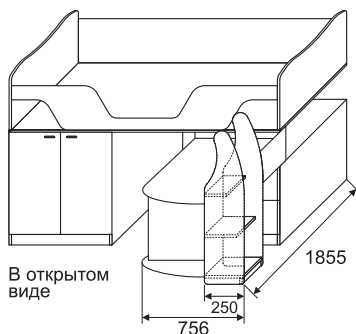

фасад

ЛДСП 16 мм  
Дуб Сонома

каркас

ЛДСП 16 мм  
Дуб Сонома

задняя стенка  
дно ящика

ДВПО Белое

Комплекс универсальный  
рекомендуемый размер матраса: 1800x800x120  
(сборка не универсальная)