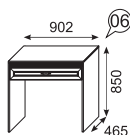

Стол туалетный