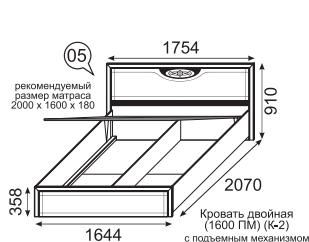

Комплект полок к мод. № 17 (2 шт.)

каркас

ЛДСП 16/22 мм  
Клен Торонто  
глянцевый

фасад

ЛДСП 16 мм Клен  
Торонто, накладной  
профиль, глянцевый  
лак

задняя стенка  
дно ящика

ДВПО Орех Экко

Зеркало  
настенное