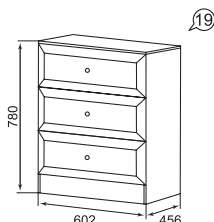

каркас/фасад

ЛДСП 16 мм  
Ясень Асахи

задняя стенка  
дно ящика

ДВПО Белое

Зеркало настенное

Зеркало настенное  
с полкой

Тумба с ящиком

Комод