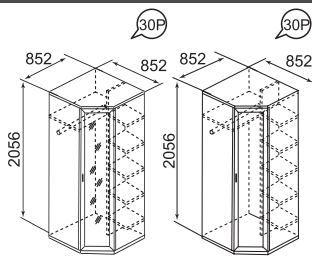

Шкаф угловой для одежды с зеркалом

Шкаф угловой для одежды без зеркала