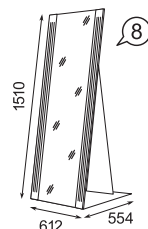

Зеркало напольное