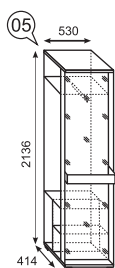

Пенал с зеркалом