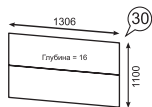

каркас

ЛДСП 16 мм  
Молакай

фасад

ЛДСП 16 мм  
Молакай

задняя стенка/  
дно ящика

ДВПО Белое

Панель декоративная

Шкаф навесной