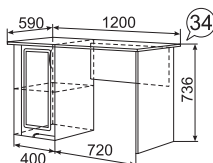

фасад

каркас

задняя стенка  
дно ящика

МДФ 16мм ПВХ  
пленка Белый снег

ЛДСП 16мм  
Белый

ДВПО Белое

Стол туалетный

Полка (в комплекте  
3 шт. к мод. №16)