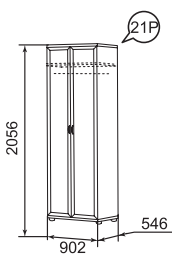

Шкаф для одежды