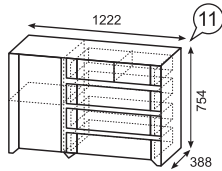

Комод комбинированный