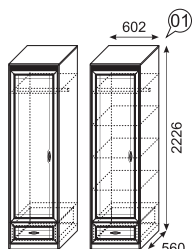

Шкаф для одежды и белья (правое / левое открытие двери)