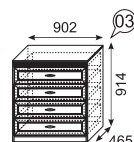

Лондон

Каркасы модулей ЛДСП 16 мм в декоре «Клен Торонто». Фасад ЛДСП 16 мм в декоре «Клен Торонто» с накладным профилем в глянцевом лаке. Регулируемые опоры. Петли с доводчиками на всех фасадах. Рамочный фасад с рисунком на зеркале (алмазная фрезеровка). Шариковые направляющие полного выдвижения. Высота шкафов – 2226 и 2098 мм. Кровати комплектуются ортопедическим основанием на ножках или с подъемным механизмом. Ручки металлические с декоративной вставкой, цвет – «золото».

Комод