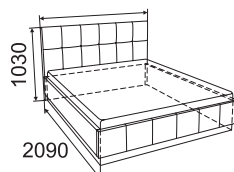

Кровать ЛОКАРНО

1450/1650/1850

- встроенное ортопедическое основание с латами