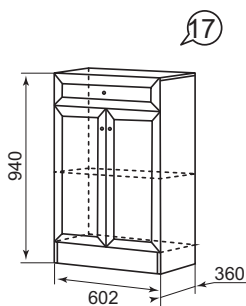

Комод
комбинированный