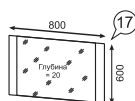

каркас

ЛДСП 16 мм  
Молакай

фасад

ЛДСП 16 мм  
Молакай

задняя стенка/  
дно ящика

ДВПО Белое

Панель декоративная

Шкаф навесной