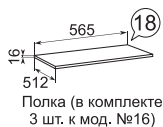

фасад

каркас

задняя стенка  
дно ящика

МДФ 16мм ПВХ  
пленка Белый снег

ЛДСП 16мм  
Белый

ДВПО Белое

Стол туалетный

Полка (в комплекте  
3 шт. к мод. №16)