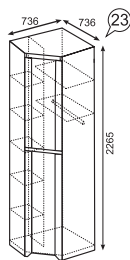

Шкаф угловой