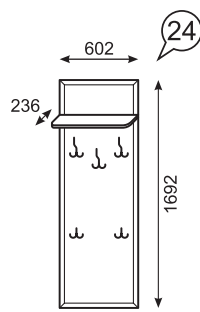

# Венеция

35/К1

Комплект цоколя  
к модулям одинаковой глубины  
(правое и левое исполнение)

Тумба

Зеркало  
настенное

Вешалка  
настенная

Каркасы модулей ЛДСП 16 мм в декоре «Бodega светлая»/ «Клен Торонто». Фасад ЛДСП 16 мм в декоре «Бodega »/ «Клен Торонто». Регулируемые опоры. Петли с доводчиками на всех фасадах. Шариковые направляющие полного выдвижения. Высота шкафов – 2213 мм. Кровати комплектуются ортопедическим основанием на ножках или с подъемным механизмом. Ручки металлические цвет – «Хром глянцевый» с белой вставкой/ «Медь состаренная».