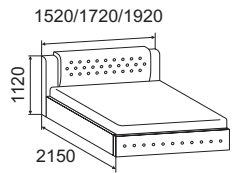

- под ортопедическое основание с опорой 185-210 мм
- ортопедическое основание с подъемным механизмом