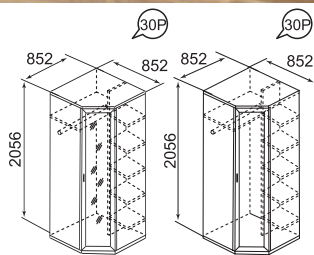

Ника-Люкс

Шкаф угловой для одежды с зеркалом

Шкаф угловой для одежды без зеркала