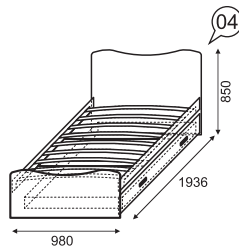

Комплекс универсальный
(с лестницей)
(правое и левое исполнение)