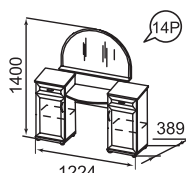

Стол туалетный

Кровать двойная на 1400/1600 мм  
(с подъем. ортоп. и б./матр.)

КОМПЛЕКТЫ декоративных элементов

№ 56 к м. № 30P;  
№ 55 к м. № 19P;  
№ 57 к м. № 18P.  
№ 58 к модулю № 21P;  
№ 59 к модулю № 22P;