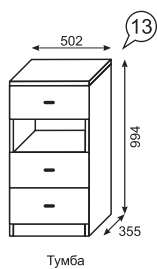

Новая коллекция детской мебели выполнена в стиле морских приключений. Минимальный состав модулей достаточен для обстановки детской комнаты. Направляющие шариковые полного выдвижения, петли с доводчиками. Комплекс универсальный позволяет экономить пространство комнаты за счет выдвижного рабочего места.

фасад

каркас

задняя стенка
дно ящика

ЛДСП 16 мм
Дуб Сонома

ЛДСП 16 мм
Дуб Сонома

ДВП Белое

Тумба