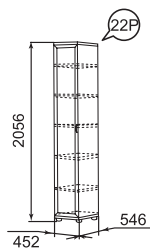

Шкаф для белья