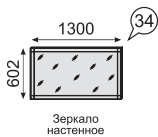

Комплект полок к мод. № 17 (2 шт.)

каркас

ЛДСП 16/22 мм  
Клен Торонто  
глянцевый

фасад

ЛДСП 16 мм Клен  
Торонто, накладной  
профиль, глянцевый  
лак

задняя стенка  
дно ящика

ДВПО Орех Экко

Зеркало  
настенное