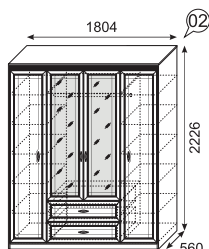

Шкаф для одежды с ящиками (4-дв. с зеркалом)