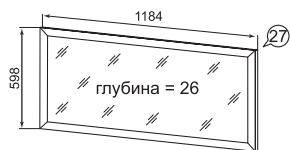

Зеркало настенное