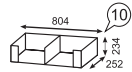

Полка навесная