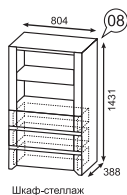

каркас

ЛДСП 16 мм  
Молакай

фасад

ЛДСП 16 мм  
Молакай

задняя стенка/  
дно ящика

ДВПО Белое