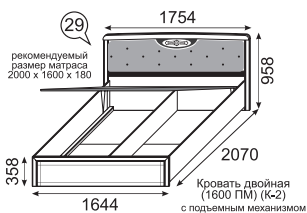

ЛДСП 16/22 мм
Клен Торонто
глянцевый

ЛДСП 16 мм Клен
Торонто, накладной
профиль, глянцевый
лак

ДВПО Орех Экко