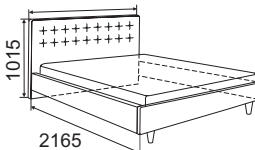

Espo 83

Кровать КОРСО

1555/1755/1955

- встроенное ортопедическое основание с латами

ВАРИАНТЫ ОБИВКИ:

Легенд Вайт

Реал Лайт Беж

Best 87

Фенго 01

Фенго 02

Фенго 06

Nice white

Nice beige

Nice grey

Espo 15

Espo 83