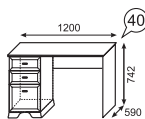

Стол письменный