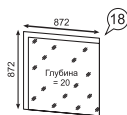

Кровать двойная 1600ПМ
(с мягким элементом)