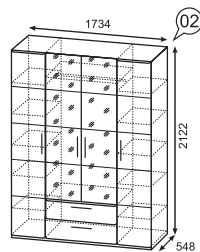

Шкаф для одежды с ящиками (4-х дверный с зеркалом)