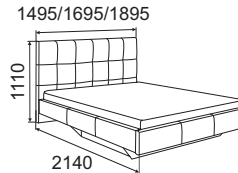

- ортопедическое основание с подъемным механизмом
- встроенное ортопедическое основание с латами