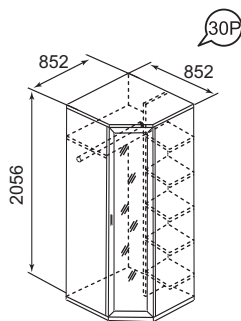

Шкаф угловой
для одежды
с зеркалом