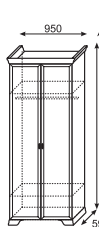

41+42

50 подростковая