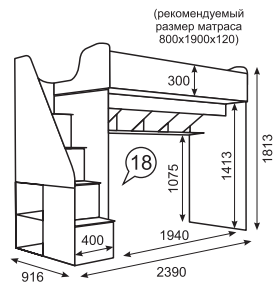

Комплекс универсальный
(с лестницей)
(правое и левое исполнение)