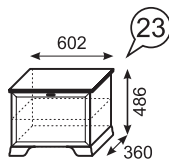

Венеция

35/К1

Комплект цоколя
к модулям одинаковой глубины
(правое и левое исполнение)

Тумба