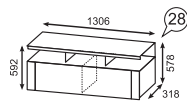

каркас

ЛДСП 16 мм  
Молакай

фасад

ЛДСП 16 мм  
Молакай

задняя стенка/  
дно ящика

ДВПО Белое

Панель декоративная

Шкаф навесной