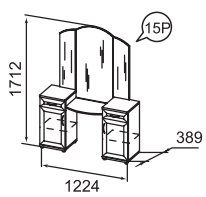

Ника-Люкс

Трельяж

26 спальни