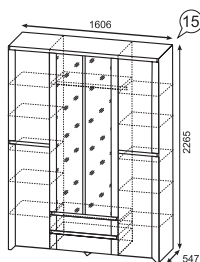

Шкаф для одежды с ящиками
(4-х дверный)