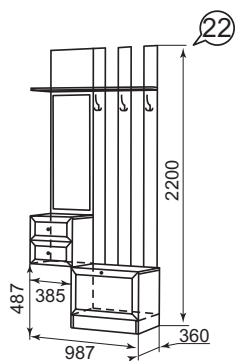

Прихожая «Брайтон» выполнена в светлом декоре «Ясень Асахи», в лучших классических традициях. Модульная серия «Брайтон» укомплектована фасадами с накладным профилем с декоративным орнаментом. В выдвижных ящиках используются роликовые направляющие.

каркас

ЛДСП 16 мм
Ясень Асахи

фасад

ЛДСП 16 мм
Ясень Асахи

задняя стенка
дно ящика

ДВПО Белое