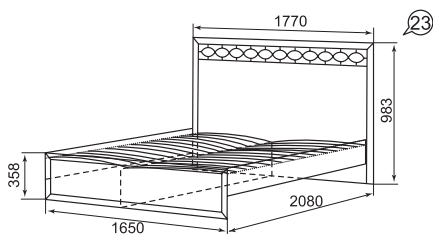

Кровать двойная (1600)

36 спальня