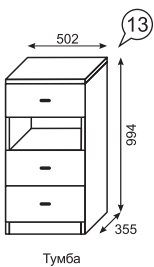

Новая коллекция детской мебели выполнена в сказочном стиле. Минимальный состав модулей достаточен для обстановки детской комнаты. Направляющие шариковые полного выдвижения, петли с доводчиками. Комплекс универсальный позволяет экономить пространство комнаты за счет выдвижного рабочего места.

фасад

каркас

задняя стенка
дно ящика

ЛДСП 16 мм
Лиственница

ЛДСП 16 мм
Лиственница

ДВПО Белое

Тумба