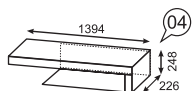

Полка навесная
(правое и левое
исполнение)