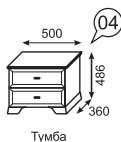

# Венеция

Каркасы модулей ЛДСП 16 мм в декоре «Бодега». Фасад ЛДСП 16 мм в декоре «Бодега». Регулируемые опоры. Петли с доводчиками на всех фасадах. Шариковые направляющие полного выдвижения. Высота шкафов – 2225 мм. Кровати комплектуются ортопедическим основанием на ножках или с подъемным механизмом. Ручки металлические цвет – «Хром глянцевый» с белой вставкой.