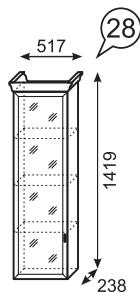

каркас / фасад

ЛДСП 16 мм  
Бodega

задняя стенка,  
дно ящика

ДВПО Белая

Тумба с ящиком

Тумба с ящиками

Шкаф  
навесной  
с зеркалом  
(размеры без  
цоколя и карниза  
ШхВхГ 437х1376х194)

Шкаф для одежды  
(левое и правое исполнение)  
(размеры без  
цоколя и карниза  
ШхВхГ 602х2182х358)