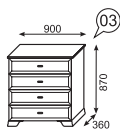

Венеция

Комод

50 подростковая