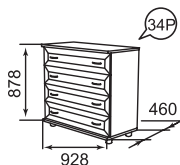

ЛДСП 16 мм  
Бодега

задняя стенка  
дно ящика

ДВПО Белое

Зеркало настенное

Тумба  
(только в цвете «Бодега»)

Комод

Стол туалетный

Кровать двойная на 1400/1600 мм  
(с подъем. ортоп. и б./матр.)