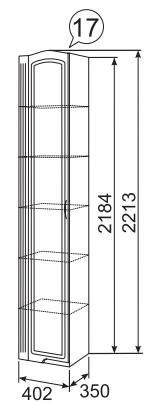

Новая модульная серия «Виктория» выполнена в стиле «Классика». Особенность серии - фасады МДФ с фрезеровкой, петли с доводчиком на всех фасадах, шариковые направляющие, ручки металлические с белой вставкой, покрытие золото. Стелянную полку можно установить над и под телевизором, а также заказать на нее подсветку. Шкаф для одежды может быть укомплектован дополнительными полками.

каркас	фасад	фасад	задняя стенка дно ящика
ЛДСП 16/22 мм Белый	МДФ 16 мм ПВХ пленка Белый Снег	Рамочный профиль 596 Б	ДВПО белое