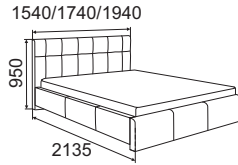

- под ортопедическое основание с опорой 245 мм
- ортопедическое основание с подъемным механизмом
- встроенное ортопедическое основание с латами