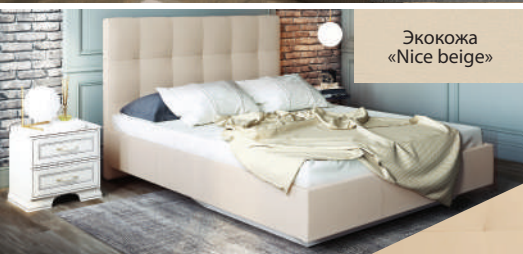

Экокожа
«Легенд Вайт»

Кровать СОНУМ