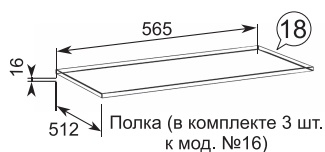

Новая модульная серия «Виктория» выполнена в стиле «Классика». Особенность серии - фасады МДФ с фрезеровкой, петли с доводчиком на всех фасадах, шариковые направляющие, ручки металлические с белой вставкой, покрытие золото. Стелянную полку можно установить над и под телевизором, а также заказать на нее подсветку. Шкаф для одежды может быть укомплектован дополнительными полками.

каркас	фасад	фасад	задняя стенка дно ящика
ЛДСП 16/22 мм Белый	МДФ 16 мм ПВХ пленка Белый Снег	Рамочный профиль 596 Б	ДВПО белое