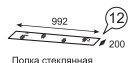

Полка стеклянная