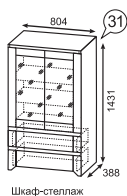

каркас

ЛДСП 16 мм  
Молакай

фасад

ЛДСП 16 мм  
Молакай

задняя стенка/  
дно ящика

ДВПО Белое

Панель декоративная

Шкаф навесной