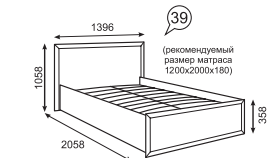

Кровать двойная (1200)
ортопедическое основание с 3 ножками высотой 270мм,
в комплект не входит

39