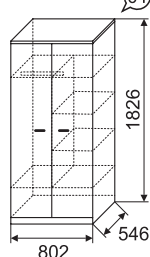

# Принцесса

Антресоль  
к шкафу

Комод

Секция  
навесная

Надстройка  
для стола

Стол  
письменный

Шкаф для  
одежды

Кровать с ящиком (латы)  
(выдвижное спальное место)  
спальное место: 1900x900  
выдвижное спальное место:  
1800x800