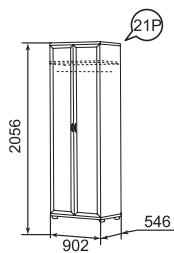

Шкаф для одежды