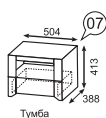

ТВИСТ

Тумба