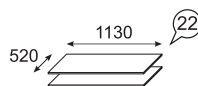

Комплект полок к мод. № 17 (2 шт.)