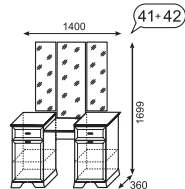

41+42

50 подростковая