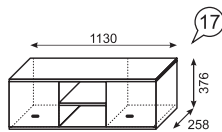

Шкаф-навесной