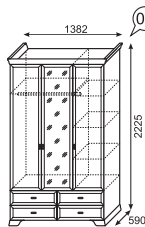

41+42

50 подростковая