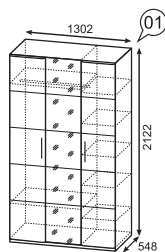

Шкаф для одежды и белья (3-х дверный с зеркалом)