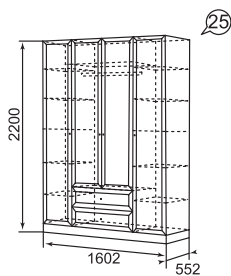

Шкаф 4-х дв. с ящиками (с зеркалом или без зеркал)