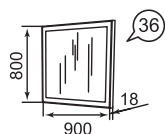

Зеркало настенное