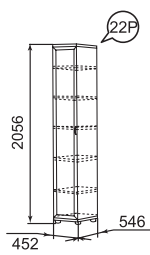

Шкаф для белья