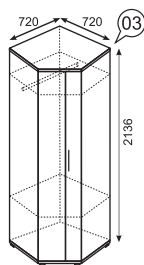

Шкаф угловой