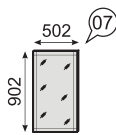

Зеркало настенное