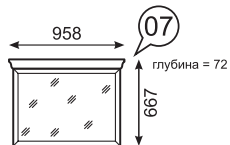

# Венеция

35/К1

Комплект цоколя  
к модулям одинаковой глубины  
(правое и левое исполнение)

Тумба

Зеркало  
настенное

Вешалка  
настенная

Каркасы модулей ЛДСП 16 мм в декоре «Бodega светлая»/ «Клен Торонто». Фасад ЛДСП 16 мм в декоре «Бodega »/ «Клен Торонто». Регулируемые опоры. Петли с доводчиками на всех фасадах. Шариковые направляющие полного выдвижения. Высота шкафов – 2213 мм. Кровати комплектуются ортопедическим основанием на ножках или с подъемным механизмом. Ручки металлические цвет – «Хром глянцевый» с белой вставкой/ «Медь состаренная».