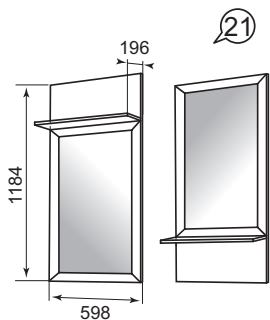

Зеркало настенное с полкой