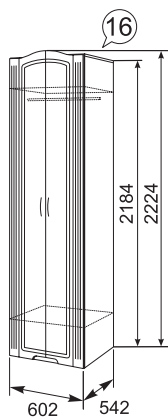

Новая модульная серия «Виктория» выполнена в стиле «Классика». Особенность серии - фасады МДФ с фрезеровкой, петли с доводчиком на всех фасадах, шариковые направляющие, ручки металлические с белой вставкой, покрытие золото. Стелянную полку можно установить над и под телевизором, а также заказать на нее подсветку. Шкаф для одежды может быть укомплектован дополнительными полками.

каркас	фасад	фасад	задняя стенка дно ящика
ЛДСП 16/22 мм Белый	МДФ 16 мм ПВХ пленка Белый Снег	Рамочный профиль 596 Б	ДВПО белое