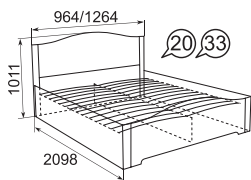

Кровать одинарная (900) / (1200)
(с латами и б/матр.)