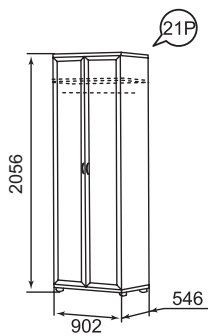

каркас

фасад

задняя стенка/  
дно ящика

ЛДСП 16 мм Белый шелк  
ЛДСП 16 мм Невис

МДФ 22 мм Белый снег  
МДФ 22 мм Орех  
натуральный

ДВПО Белое  
ДВПО Ясень Шимо

Шкаф для одежды

Шкаф для белья