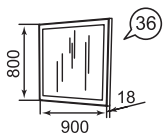

Зеркало настенное