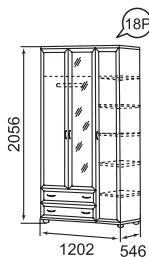

Шкаф для одежды