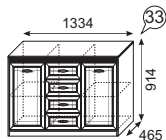

Тумба с ящиками