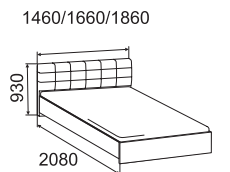

- под ортопедическое основание с опорой 245 мм
- ортопедическое основание с подъемным механизмом
- встроенное ортопедическое основание с латами

60 мягкие кровати