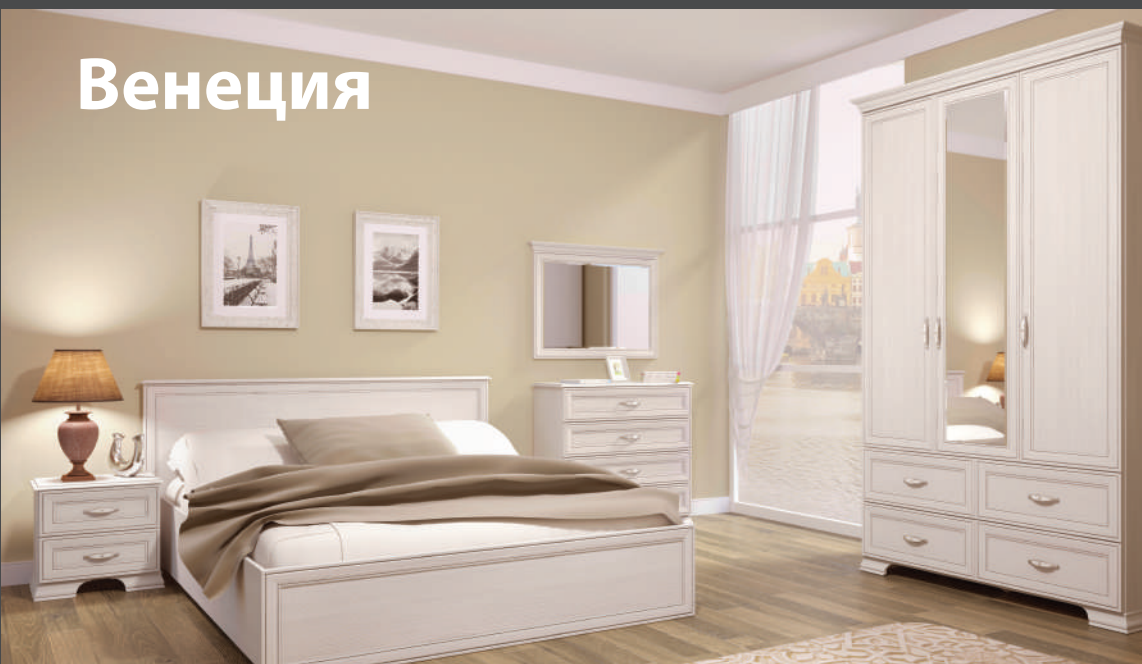

Венеция

Каркасы модулей ЛДСП 16 мм в декоре «Бодега». Фасад ЛДСП 16 мм в декоре «Бодега». Регулируемые опоры. Петли с доводчиками на всех фасадах. Шариковые направляющие полного выдвижения. Высота шкафов – 2225 мм. Кровати комплектуются ортопедическим основанием на ножках или с подъемным механизмом. Ручки металлические цвет – «Хром глянцевый» с белой вставкой.