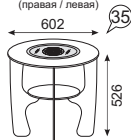

Стол журнальный