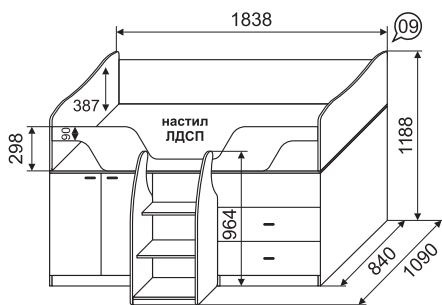

фасад

ЛДСП 16 мм  
Дуб Сонома

каркас

ЛДСП 16 мм  
Дуб Сонома

задняя стенка  
дно ящика

ДВПО Белое

Комплекс универсальный  
рекомендуемый размер матраса: 1800x800x120  
(сборка не универсальная)