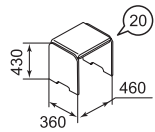

Банкетка

26 спальни