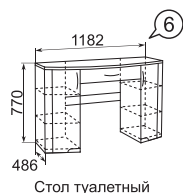

фасад

каркас

задняя стенка  
дно ящика

МДФ 16мм ПВХ  
пленка Белый снег

ЛДСП 16мм  
Белый

ДВПО Белое

Стол туалетный

Полка (в комплекте  
3 шт. к мод. №16)