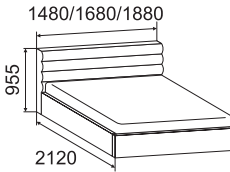

- под ортопедическое основание с опорой 245 мм
- ортопедическое основание с подъемным механизмом