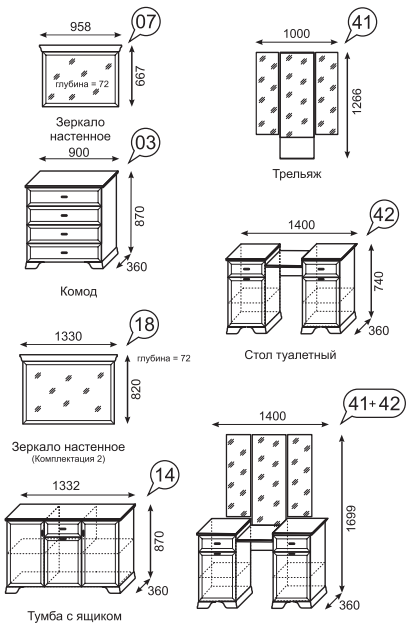

каркас / фасад

ЛДСП 16 мм
Бодега

задняя стенка,
дно ящика

ДВПО Белая