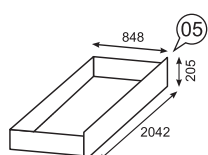

Ящик прикроватный
(внутренний размер ящика
1950x800x96)