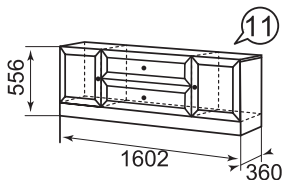

каркас

ЛДСП 16 мм  
Ясень Асахи

фасад

ЛДСП 16 мм Ясень Асахи  
Рамочный профиль  
Накладной профиль

задняя стенка,  
дно ящика

ДВПО Белое

Секция комбинированная  
(универсальная сборка)

Тумба для телеаппаратуры