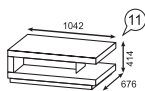

Люмен

Журнальный стол