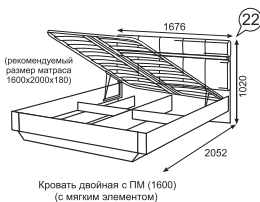

Шкаф для одежды с ящиками
(4-х дверный)