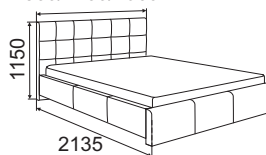

Кровать МОНАКО

1560/1760/1960

- под ортопедическое основание с опорой 245 мм
- встроенное ортопедическое основание с латами
- ортопедическое основание с подъемным механизмом