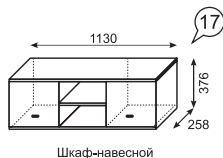

Шкаф-навесной