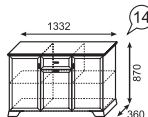

Тумба с ящиком