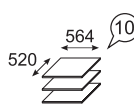

Комплект полок к мод. № 01 (3 шт.)