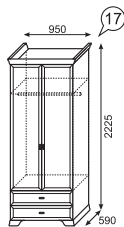

41+42

50 подростковая