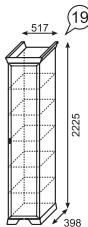

41+42

50 подростковая