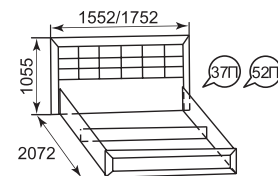

Стол туалетный

Кровать двойная на 1400/1600 мм  
(с подъем. ортоп. и б./матр.)

КОМПЛЕКТЫ декоративных элементов

№ 56 к м. № 30P;  
№ 55 к м. № 19P;  
№ 57 к м. № 18P.  
№ 58 к модулю № 21P;  
№ 59 к модулю № 22P;