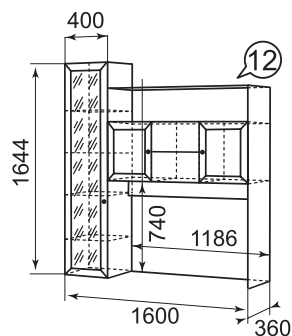

каркас

ЛДСП 16 мм  
Ясень Асахи

фасад

ЛДСП 16 мм Ясень Асахи  
Рамочный профиль  
Накладной профиль

задняя стенка,  
дно ящика

ДВПО Белое

Секция комбинированная  
(универсальная сборка)

Тумба для телеаппаратуры