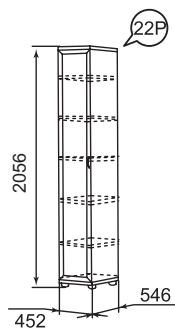

каркас

фасад

задняя стенка/  
дно ящика

ЛДСП 16 мм Белый шелк  
ЛДСП 16 мм Невис

МДФ 22 мм Белый снег  
МДФ 22 мм Орех  
натуральный

ДВПО Белое  
ДВПО Ясень Шимо

Шкаф для одежды

Шкаф для белья