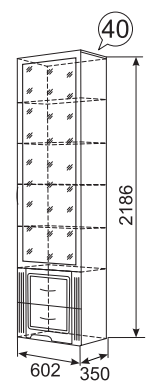

Новая модульная серия «Виктория» выполнена в стиле «Классика». Особенность серии - фасады МДФ с фрезеровкой, петли с доводчиком на всех фасадах, шариковые направляющие, ручки металлические с белой вставкой, покрытие золото. Стелянную полку можно установить над и под телевизором, а также заказать на нее подсветку. Шкаф для одежды может быть укомплектован дополнительными полками.

каркас	фасад	фасад	задняя стенка дно ящика
ЛДСП 16/22 мм Белый	МДФ 16 мм ПВХ пленка Белый Снег	Рамочный профиль 596 Б	ДВПО белое