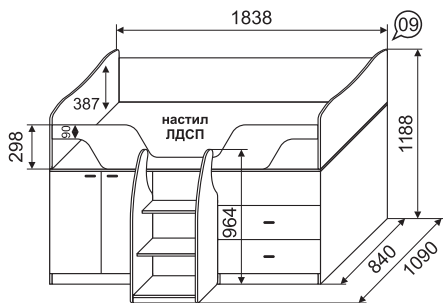

фасад

ЛДСП 16 мм  
Лиственница

каркас

ЛДСП 16 мм  
Лиственница

задняя стенка  
дно ящика

ДВПО Белое

Комплекс универсальный  
рекомендуемый размер матраса: 1800x800x120  
(сборка не универсальная)