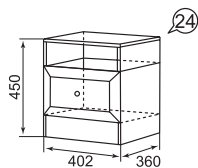

Брайтон

Дополнительные комплектующие (карнизы): 80x18 №26 к модулю №25

Тумба

36 спальня