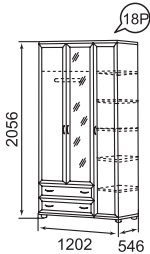

Шкаф для одежды