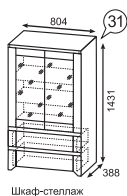

каркас

ЛДСП 16 мм  
Молакай

фасад

ЛДСП 16 мм  
Молакай

задняя стенка/  
дно ящика

ДВПО Белое