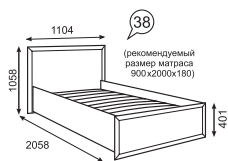

Кровать одинарная (900)
(с латками)

38