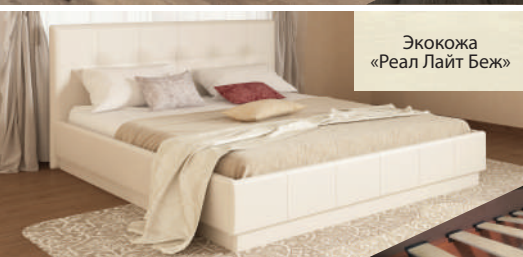

Экокожа
«Best 87»

Кровать ЛОКАРНО

1450/1650/1850