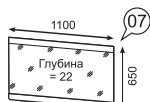

Зеркало настенное