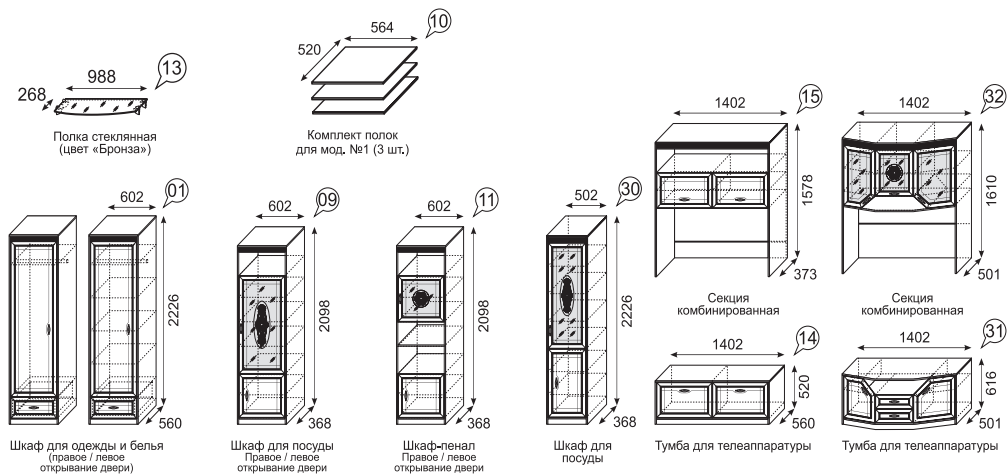

# Лондон

Каркасы модулей ЛДСП 16 мм в декоре «Клен Торонто». Фасад ЛДСП 16 мм в декоре «Клен Торонто» с накладным профилем в глянцевом лаке. Регулируемые опоры. Петли с доводчиками на всех фасадах. Рамочный фасад с рисунком на стекле (пескоструй). Шариковые направляющие полного выдвижения. Высота шкафов – 2226 и 2098 мм. Кровати комплектуются ортопедическим основанием на ножках или с подъемным механизмом. Ручки металлические с декоративной вставкой, цвет – «золото».