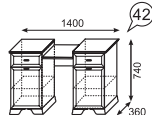

Стол туалетный