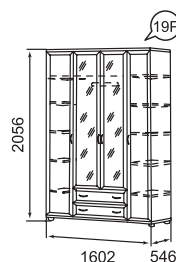

Шкаф для одежды