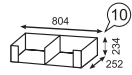

Полка навесная