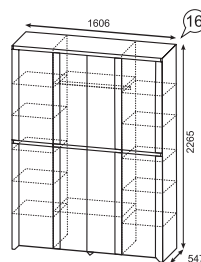

Шкаф для одежды (4-х дверный)
Комплектация-2