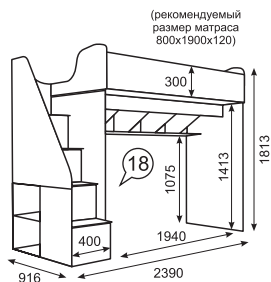

Комплекс универсальный
(с лестницей)
(правое и левое исполнение)