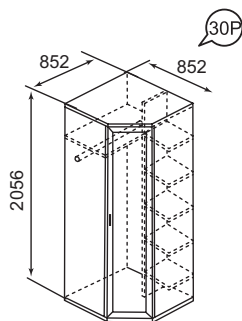

каркас / фасад

задняя стенка/  
дно ящика

ЛДСП 16 мм  
Дуб табачный крафт

ДВПО Ясень Шимо

Шкаф угловой  
для одежды  
с зеркалом

Шкаф угловой  
для одежды  
без зеркала

Дополнительные  
комплектующие (карнизы):  
80x18