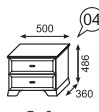

Венеция

Тумба

50 подростковая