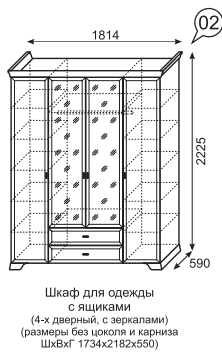

Каркасы модулей ЛДСП 16 мм в декоре «Бодега». Фасад ЛДСП 16 мм в декоре «Бодега». Регулируемые опоры. Петли с доводчиками на всех фасадах. Шариковые направляющие полного выдвижения. Высота шкафов – 2225 мм. Кровати комплектуются ортопедическим основанием на ножках или с подъемным механизмом. Ручки металлические цвет – «Хром глянцевый» с белой вставкой.